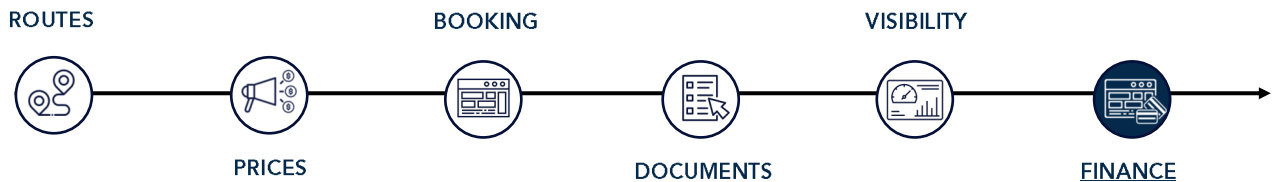

ONE PLACE, ONE CLICK

MY CMA CGM

MY ANL MY APL MY CNC

CONTAINER CHARGES

ワンクリックでディテンション、デマレージを確認

CONTAINER CHARGES はワンクリックで最新のフリータイム、ディテンション、デマレージの情報へアクセスできるツールです。

YOUR DIGITAL JOURNEY

1. "My CMA CGM*" > "Finance" > "Container charges" よりアクセス
2. ログインして ディテンション、デマレージの金額をシミュレーションできます。

YOUR BENEFITS

- より分かりやすく: B/L番号やコンテナ番号からフリータイム最終日の日にちが確認できます。
- コストの最適化: 過去および将来的に発生するディテンション、デマレージの金額をシミュレーションできます。
- 時間の節約: ePayment のご利用で貨物を早く搬出することができます。
  (現在は米国とカナダのAPLブランドでのみお取り扱いが可能です。)

GET STARTED

この素晴らしい機能をぜひ体験してください。
ご利用に際しご不明な点があれば
営業担当までお問合せください。

*各ブランドのロゴをクリックしてアクセス

MY CMA CGM MY APL MY ANL MY CNC